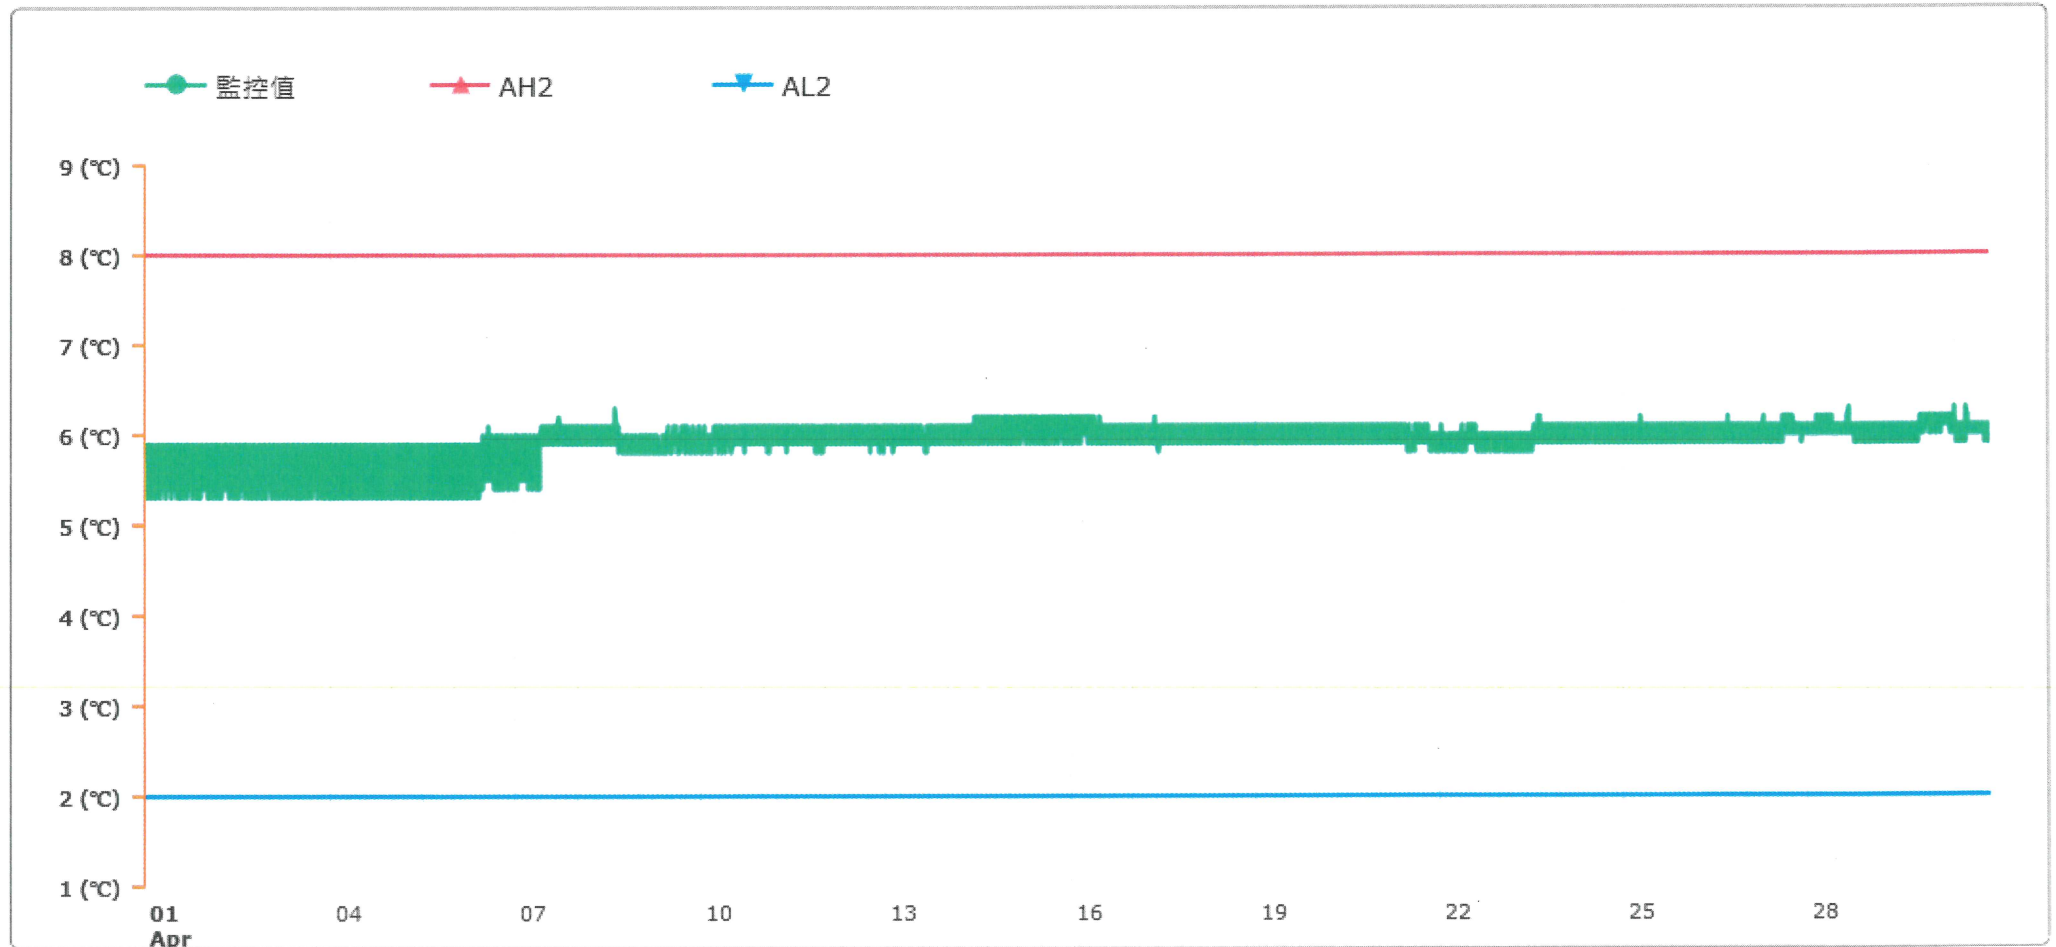

監控點圖表

監控點: 臨床試驗藥局冰箱C-下

時間區間: 2026-04-01 00:00 ~ 2026-04-30 23:59

最大值: 6.3 °C

最小值: 5.3 °C

平均值: 5.9 °C

製表者: 丁鈺龍 Yu-Long Ding 04 May 2026

單位主管: Sin-Yi Huang 05 May 2026