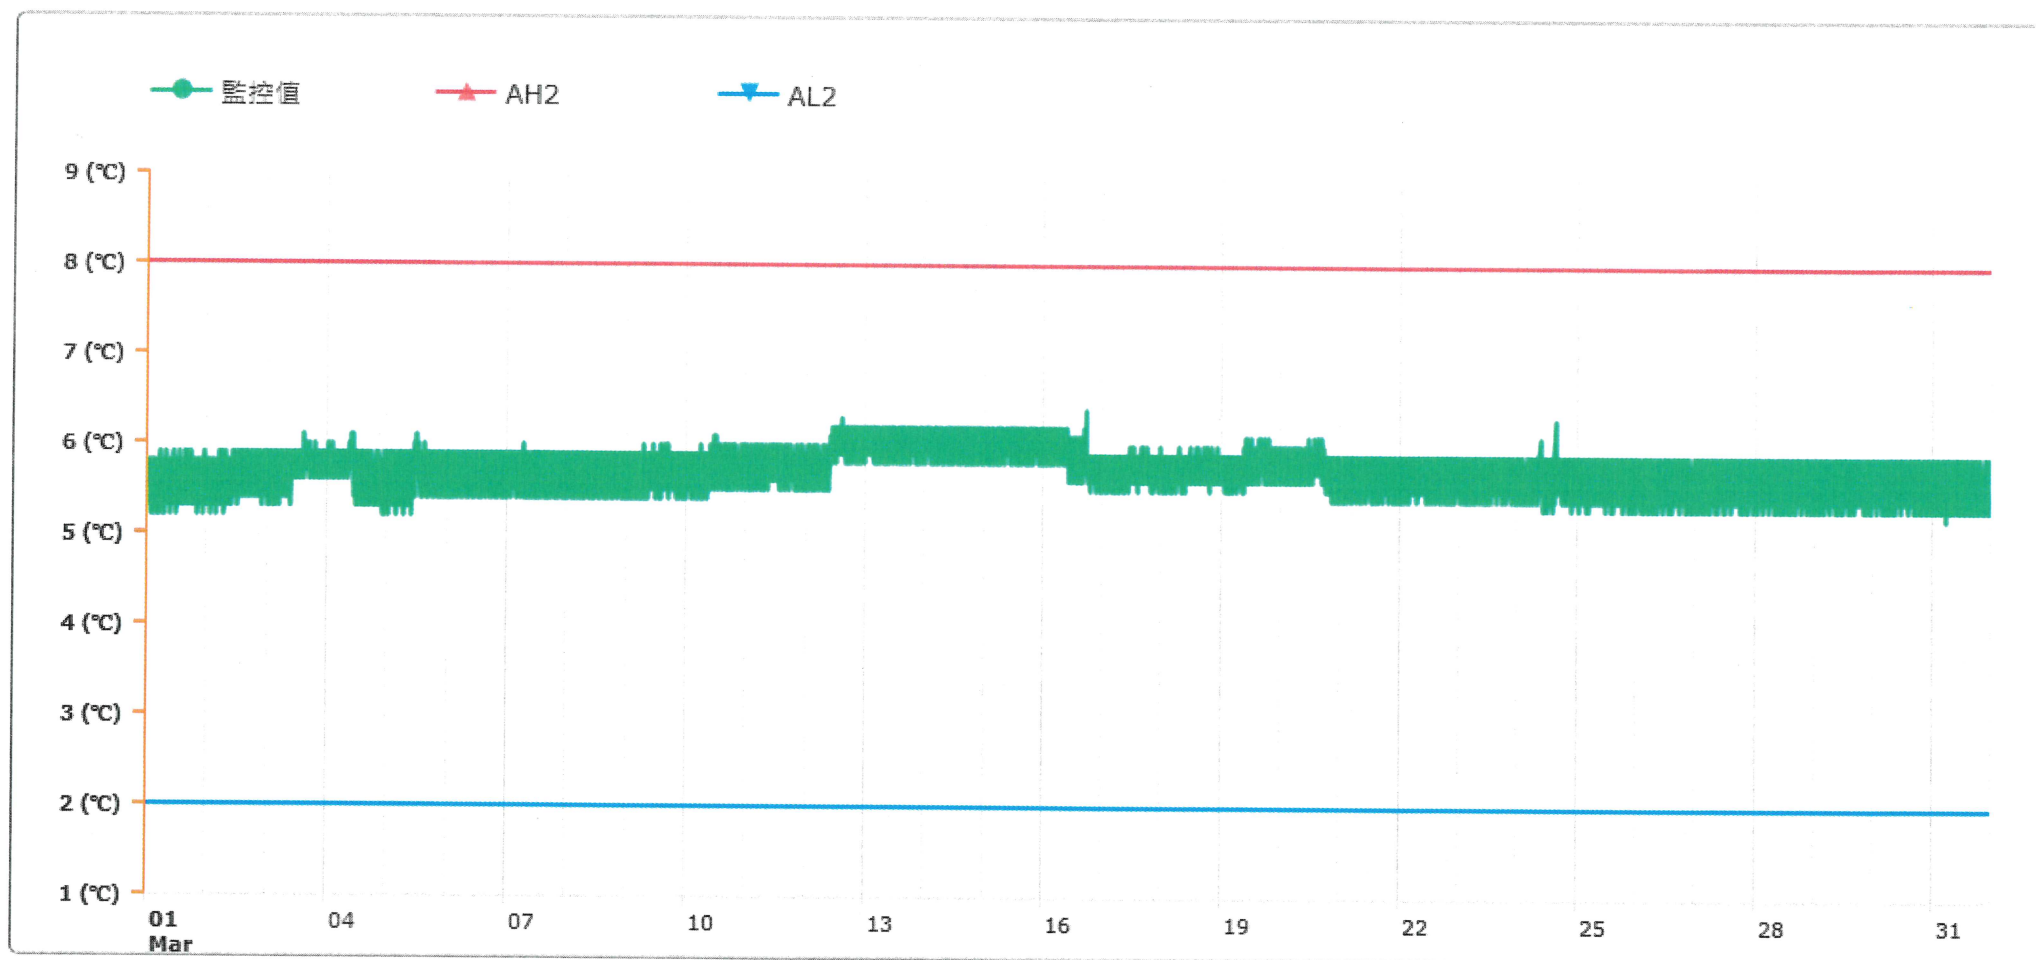

監控點圖表

監控點: 臨床試驗藥局冰箱C-下

時間區間: 2026-03-01 00:00 ~ 2026-03-31 23:59

最大值: 6.4 °C

最小值: 5.2 °C

平均值: 5.7 °C

製表者: 丁鈺龍 Yu-long Ding 03Apr2026

單位主管: Sin-Yi Huang 03Apr2026