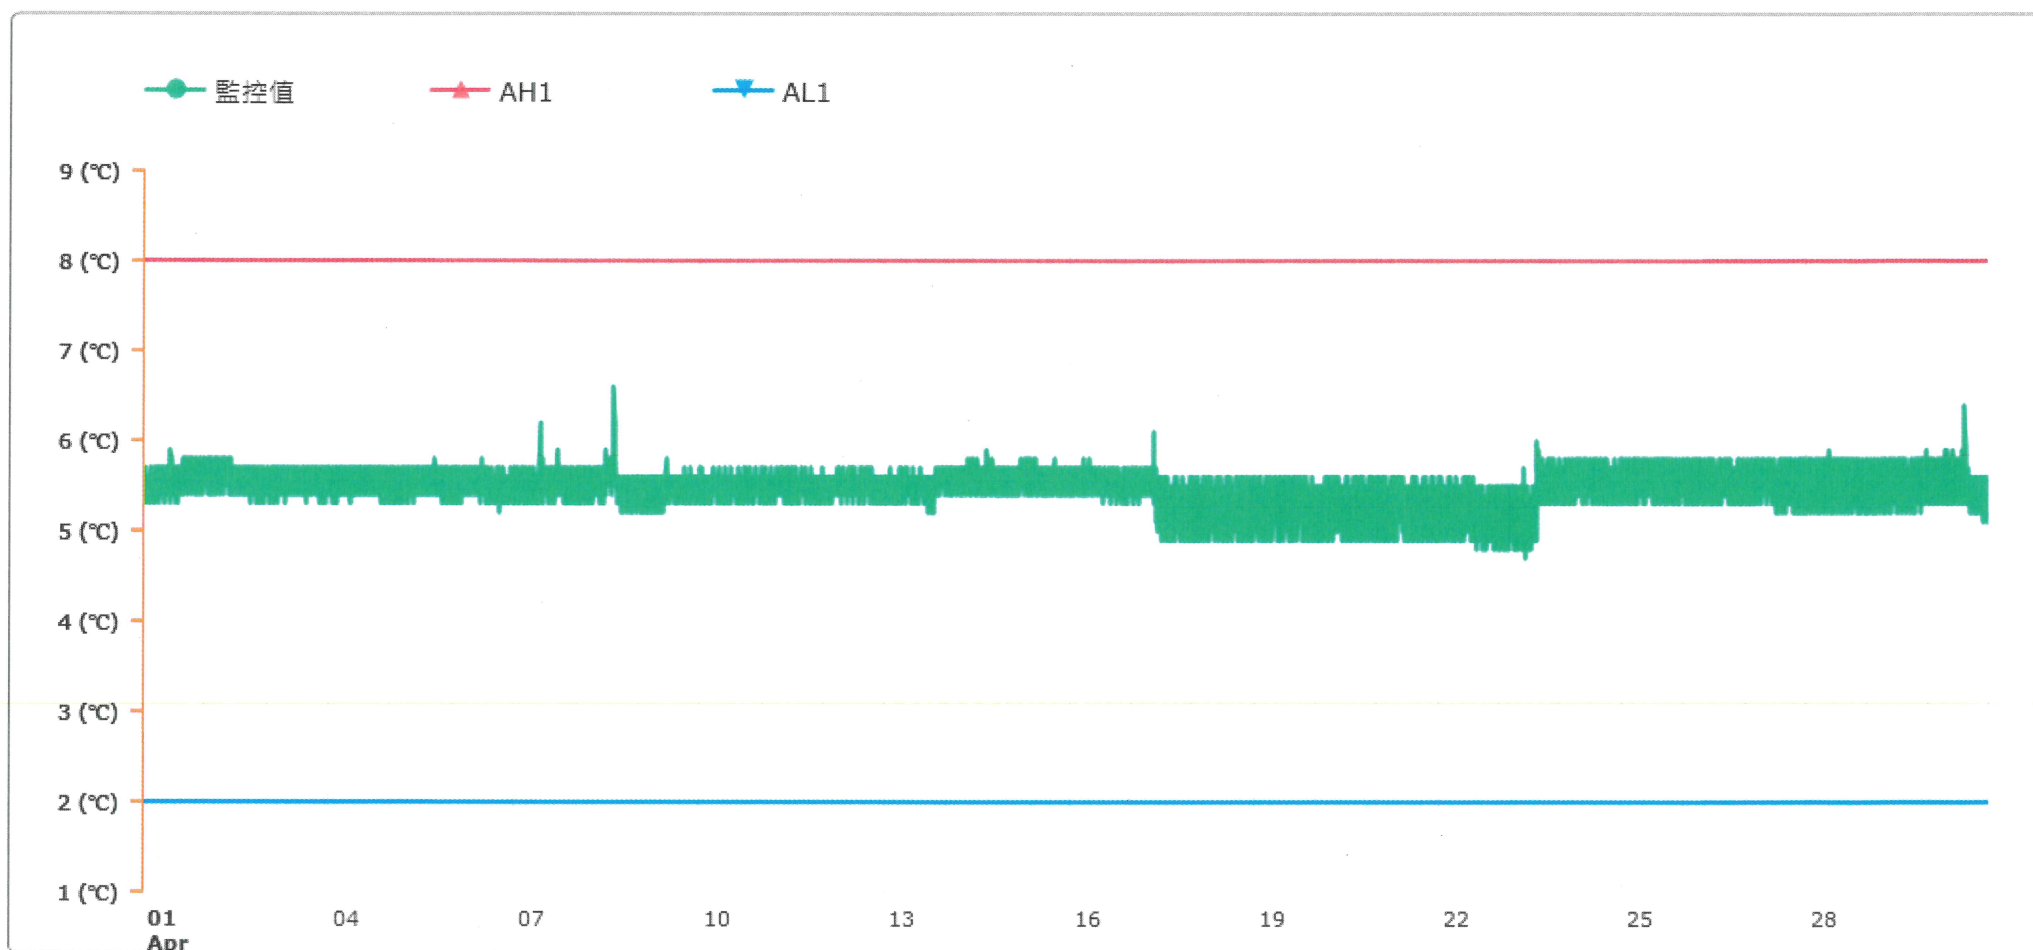

監控點圖表

監控點: 臨床試驗藥局冰箱C-上

時間區間: 2026-04-01 00:00 ~ 2026-04-30 23:59

最大值: 6.6 °C

最小值: 4.7 °C

平均值: 5.5 °C

製表者: 丁鈺龍 Yu-Long Ding 04 May 2026

單位主管: Sin-Yi Huang 05 May 2026