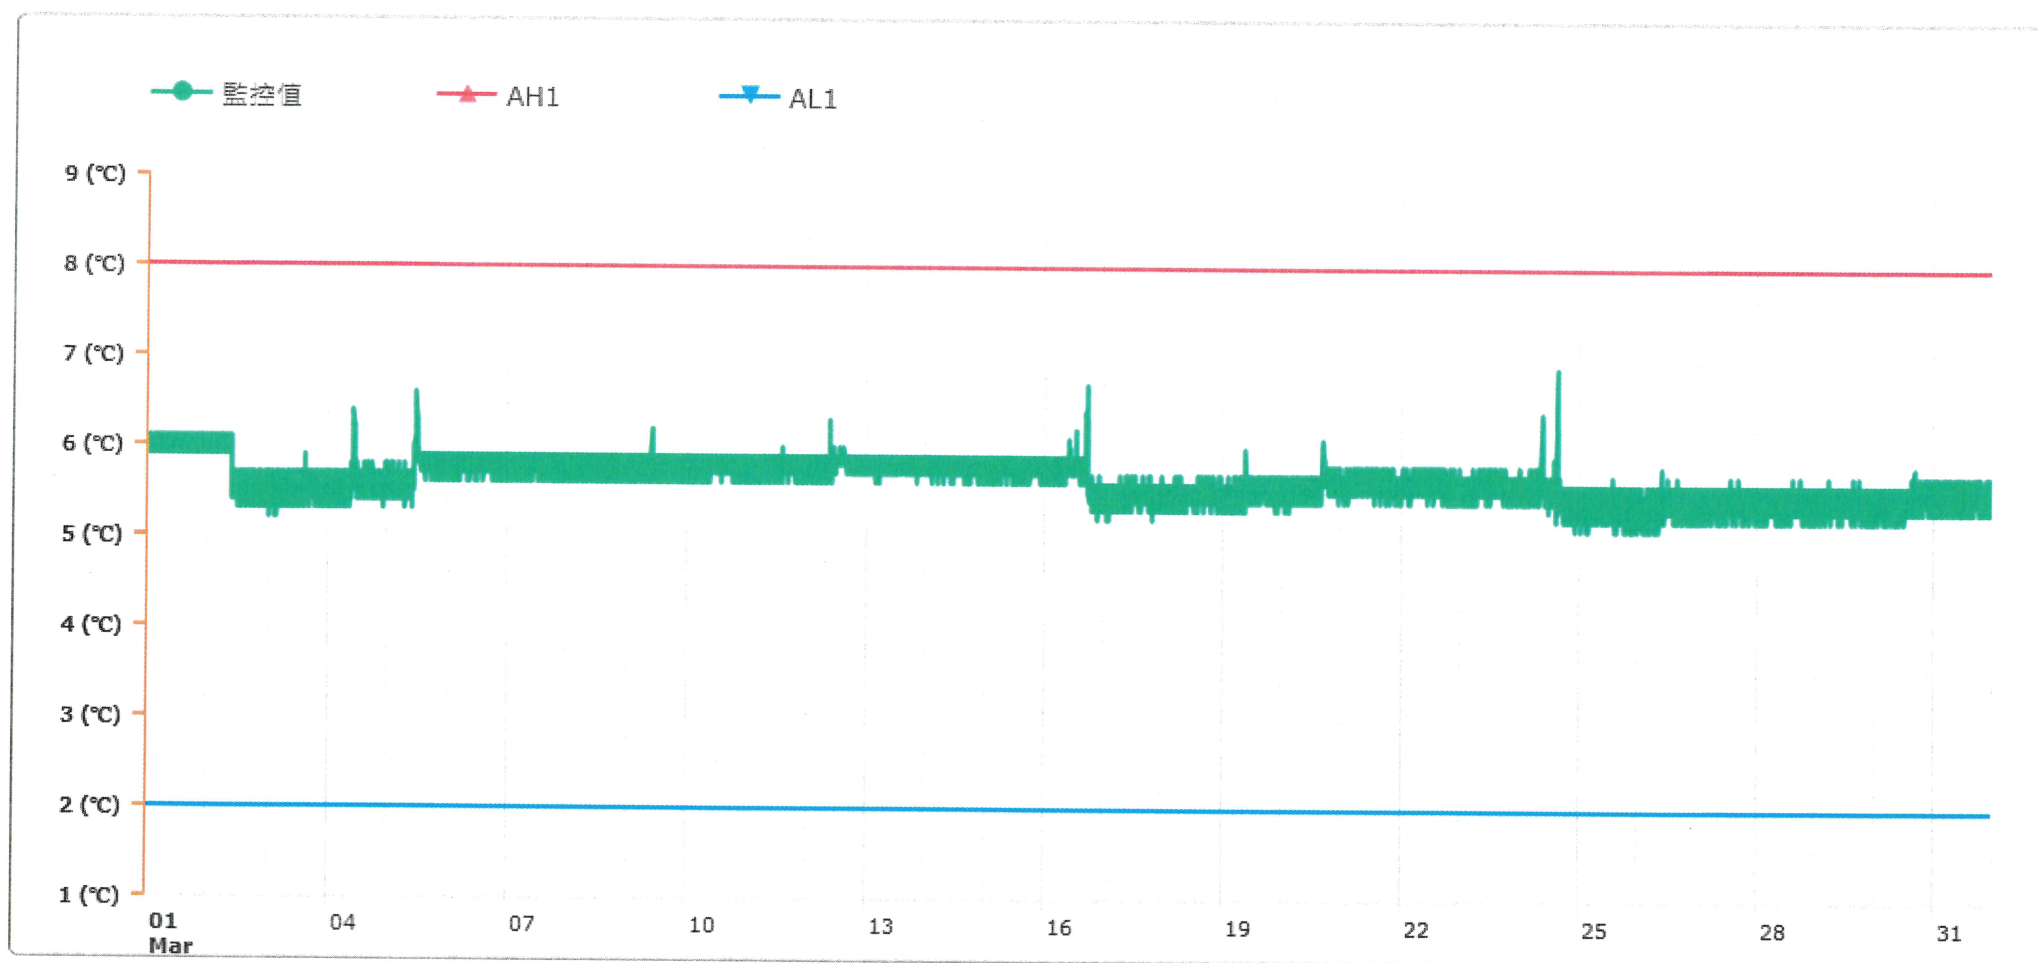

# 監控點圖表

監控點: 臨床試驗藥局冰箱C-上

時間區間: 2026-03-01 00:00 ~ 2026-03-31 23:59

最大值: 6.9 °C

最小值: 5.1 °C

平均值: 5.6 °C

製表者: 丁鈺龍 Yu-long Ding 03 Apr 2026

單位主管: Sin-y. Huang 03 Apr 2026