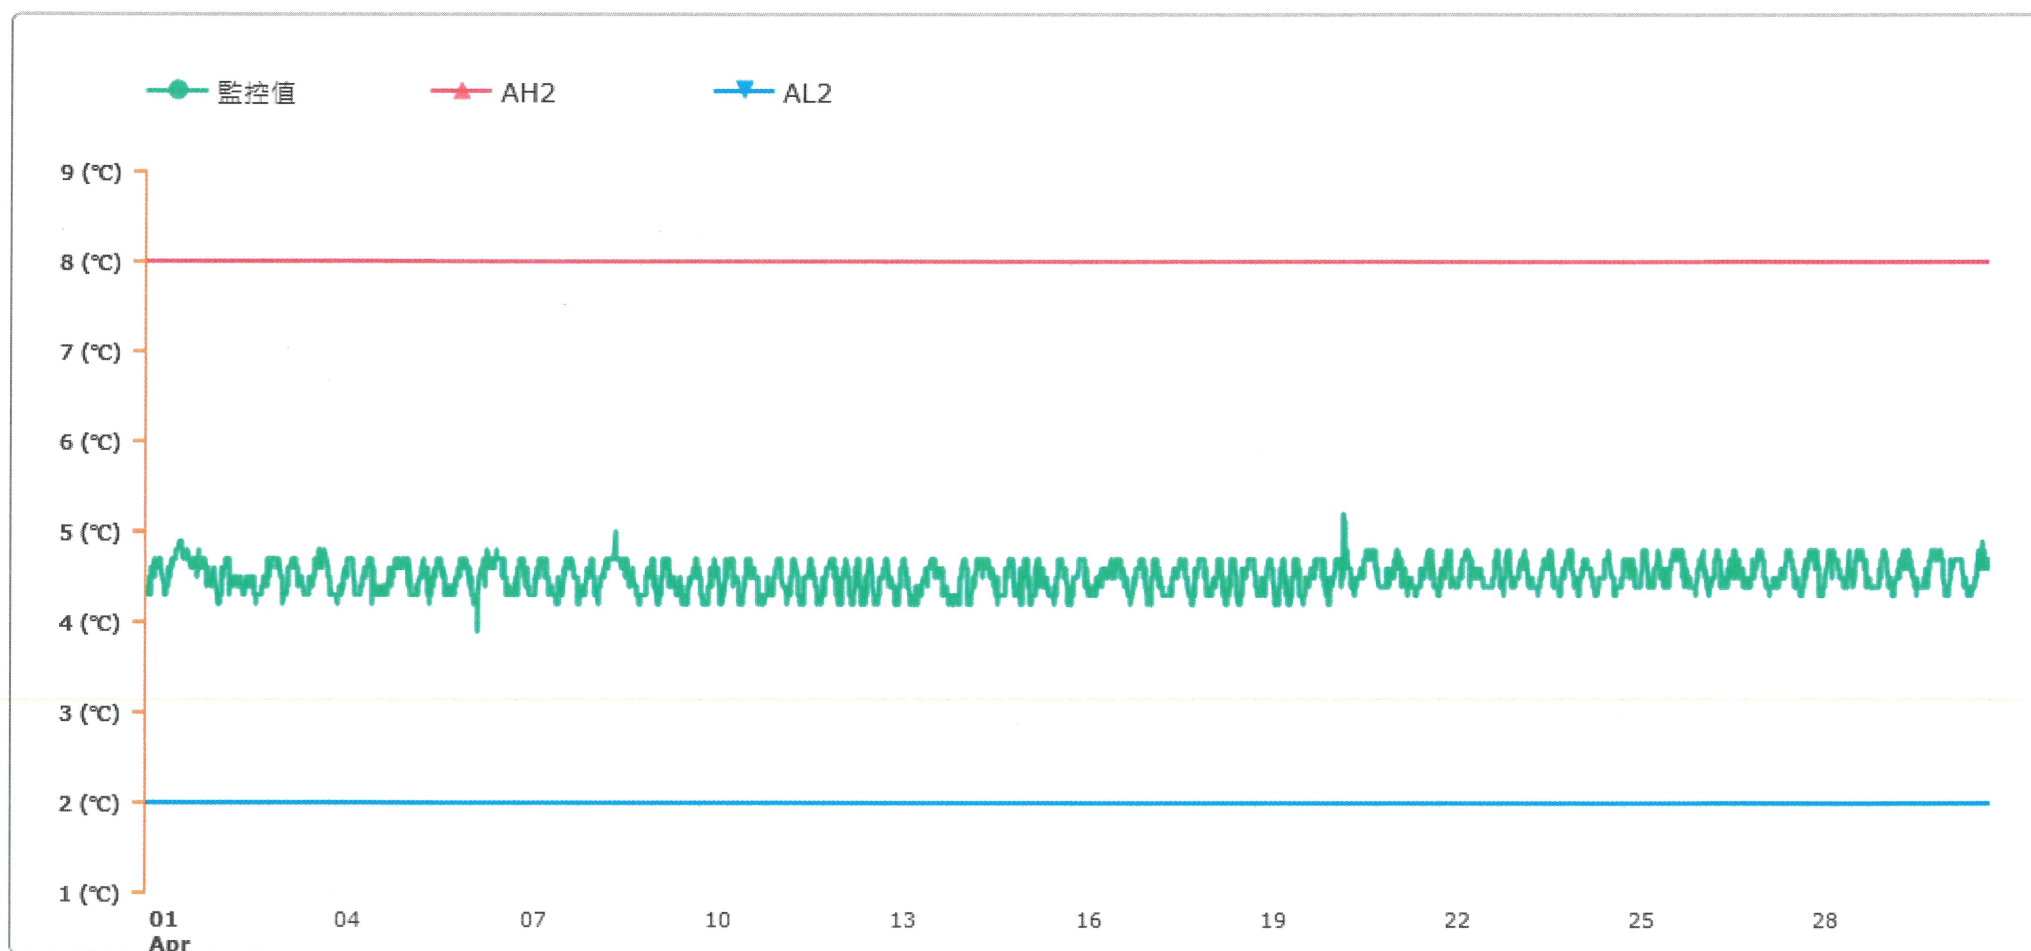

監控點圖表

監控點: 臨床試驗藥局冰箱B-下

時間區間: 2026-04-01 00:00 ~ 2026-04-30 23:59

最大值: 5.2 °C

最小值: 3.9 °C

平均值: 4.5 °C

製表者: 丁鈺龍 Yu-Long Ding 04 May 2026

單位主管: Sin-Yi Huang 05 May 2026