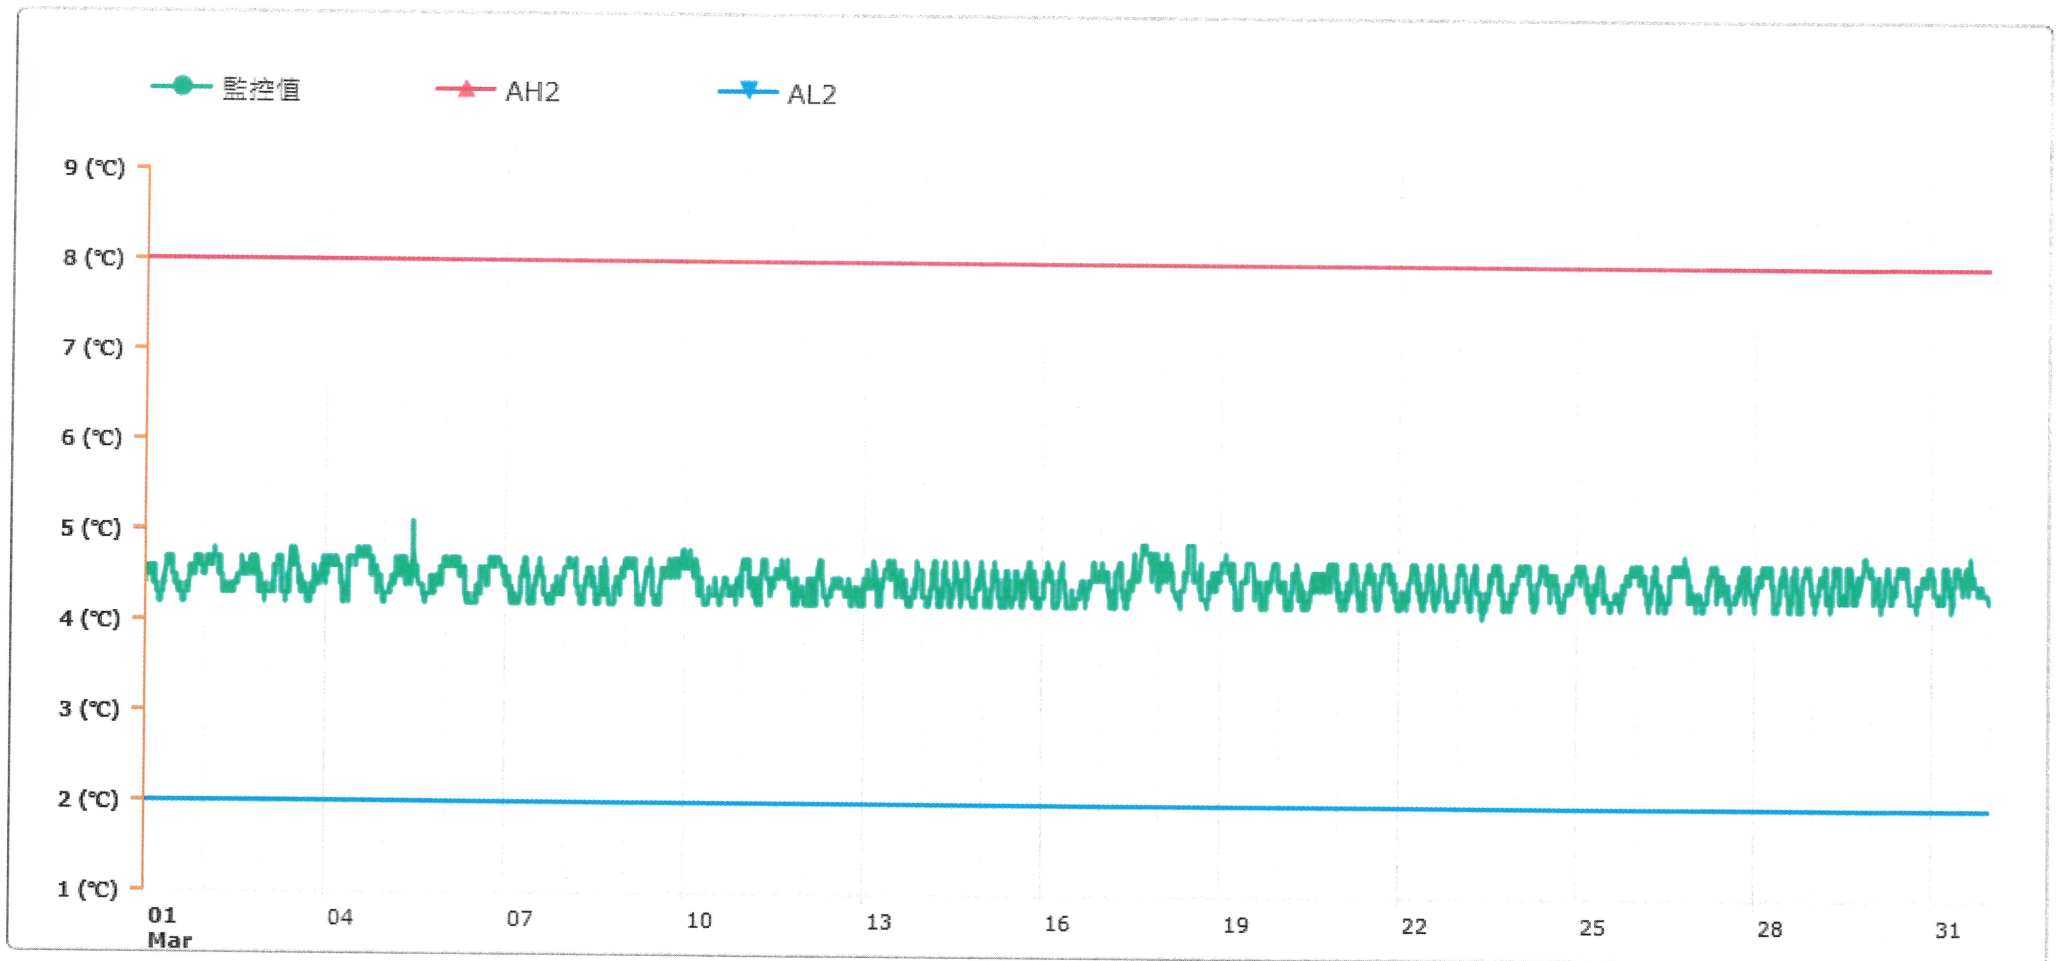

監控點圖表

監控點: 臨床試驗藥局冰箱B-下

時間區間: 2026-03-01 00:00 ~ 2026-03-31 23:59

最大值: 5.1 °C

最小值: 4.1 °C

平均值: 4.5 °C

製表者: 丁鈺龍 Yu-long Ding 03 Apr 2026

單位主管: Sin-Yi Huang 03 Apr 2026