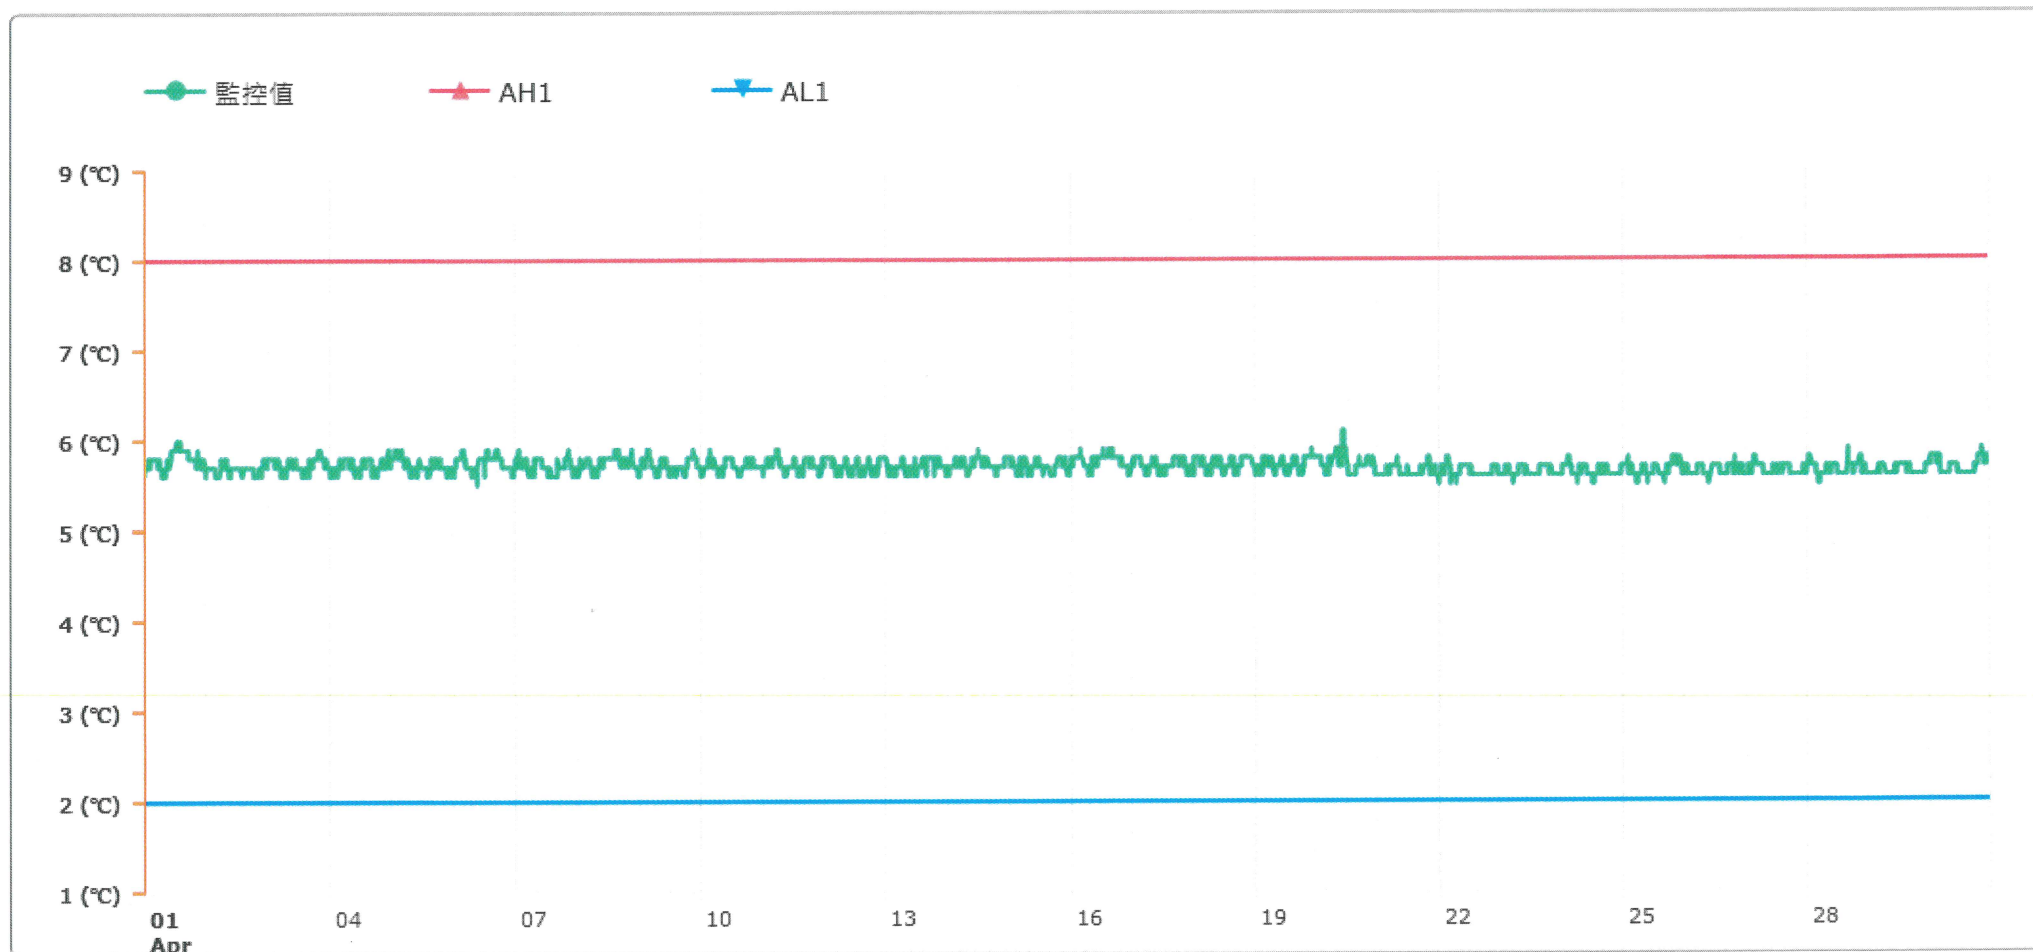

# 監控點圖表

監控點: 臨床試驗藥局冰箱B-上

時間區間: 2026-04-01 00:00 ~ 2026-04-30 23:59

最大值: 6.1 °C

最小值: 5.5 °C

平均值: 5.7 °C

製表者: 丁鈺龍 Yu-Long Ding 04 May 2026

單位主管: Sin-yi Huang 05 May 2026