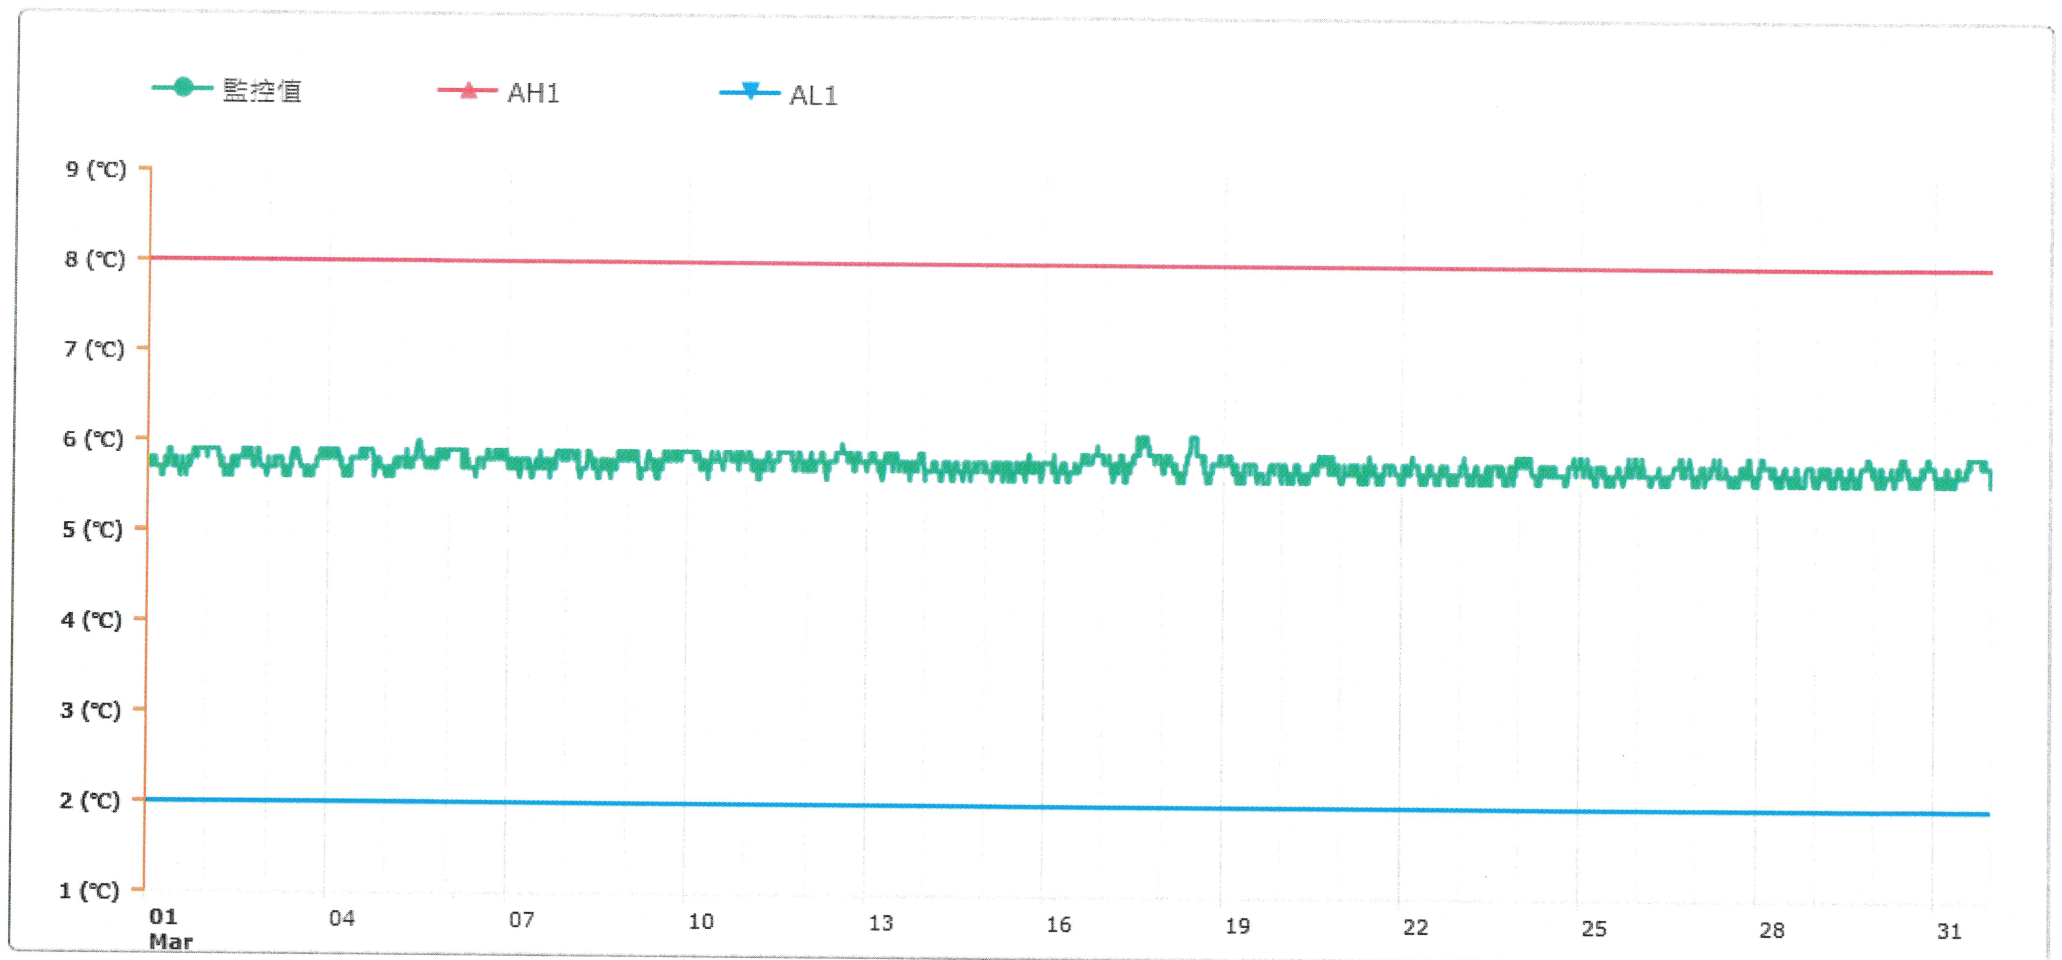

# 監控點圖表

監控點: 臨床試驗藥局冰箱B-上

時間區間: 2026-03-01 00:00 ~ 2026-03-31 23:59

最大值: 6.1 °C

最小值: 5.6 °C

平均值: 5.8 °C

製表者: 丁鈺龍 Yu-long Ding 03Apr2026

單位主管: Sin-yi Huang 03Apr2026