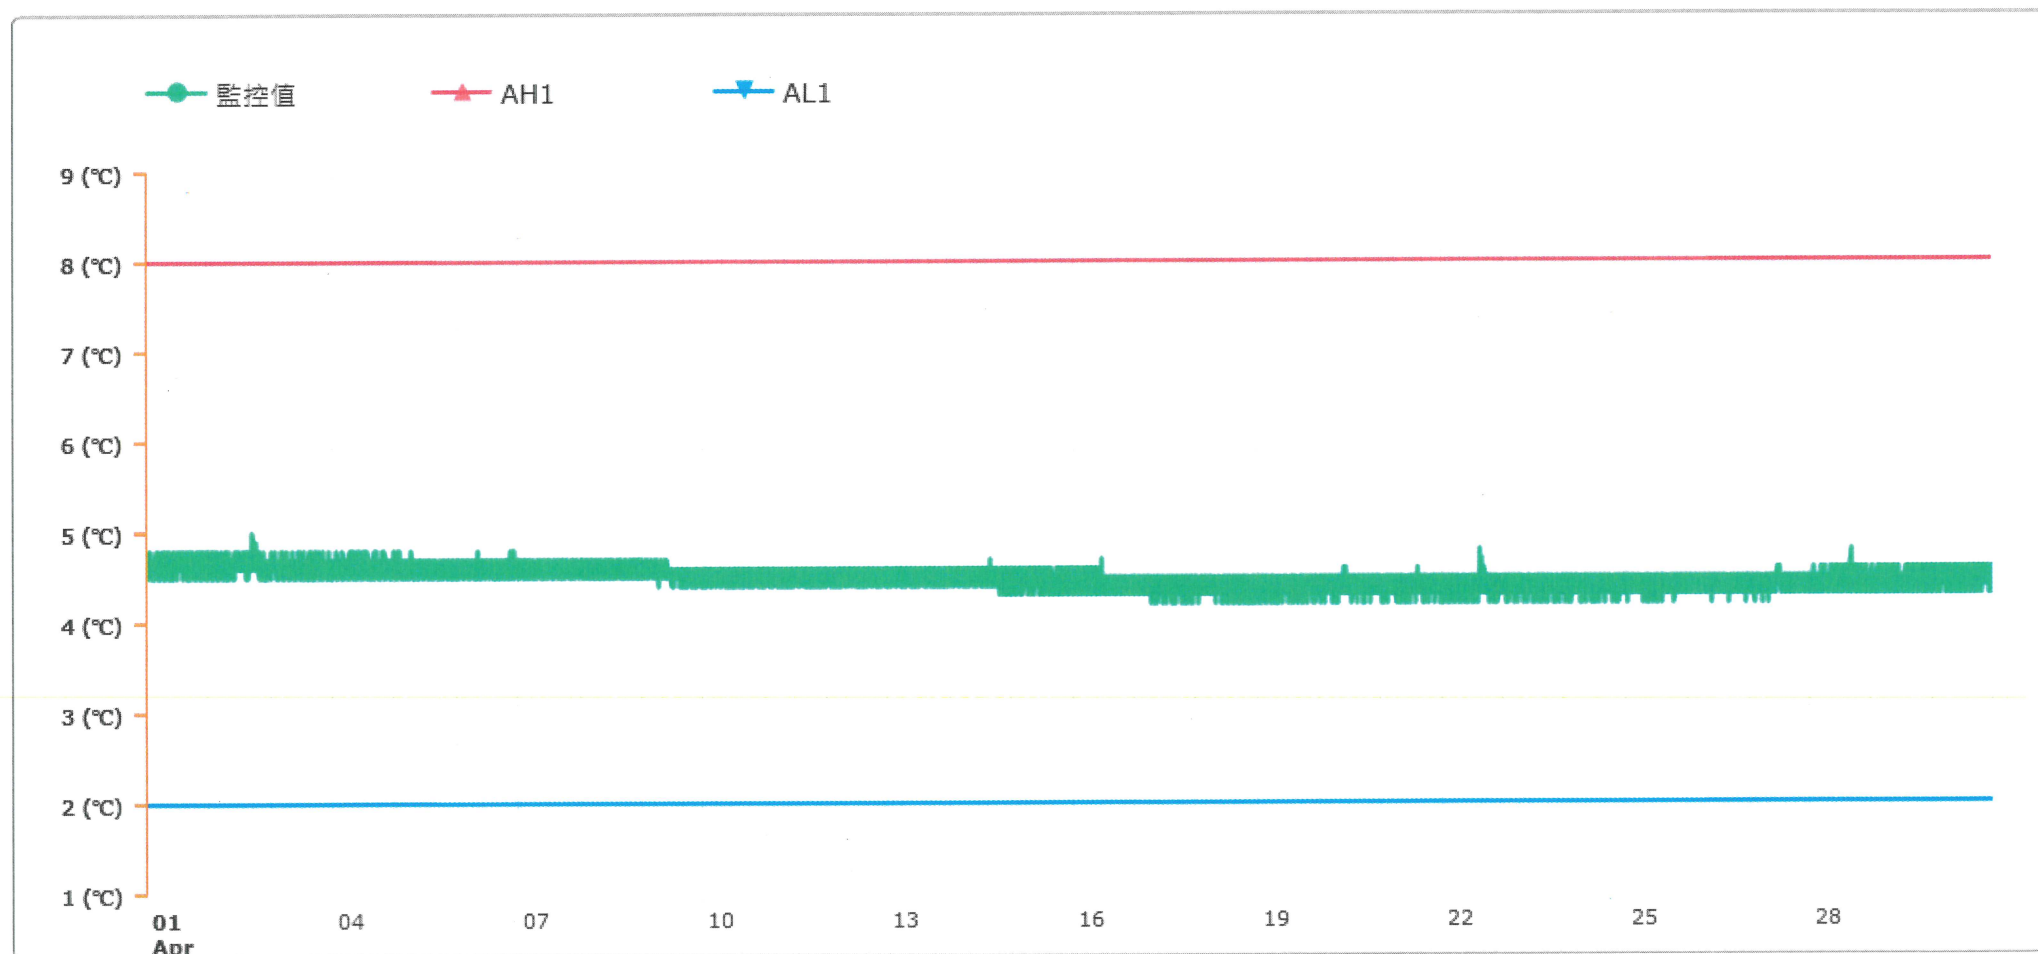

監控點圖表

監控點: 臨床試驗藥局冰箱A冷藏區

時間區間: 2026-04-01 00:00 ~ 2026-04-30 23:59

最大值: 5 °C

最小值: 4.2 °C

平均值: 4.5 °C

製表者: 丁鈺龍 Yu-Long Ding 04 May 2026

單位主管: Sin-Yi Huang 05 May 2026