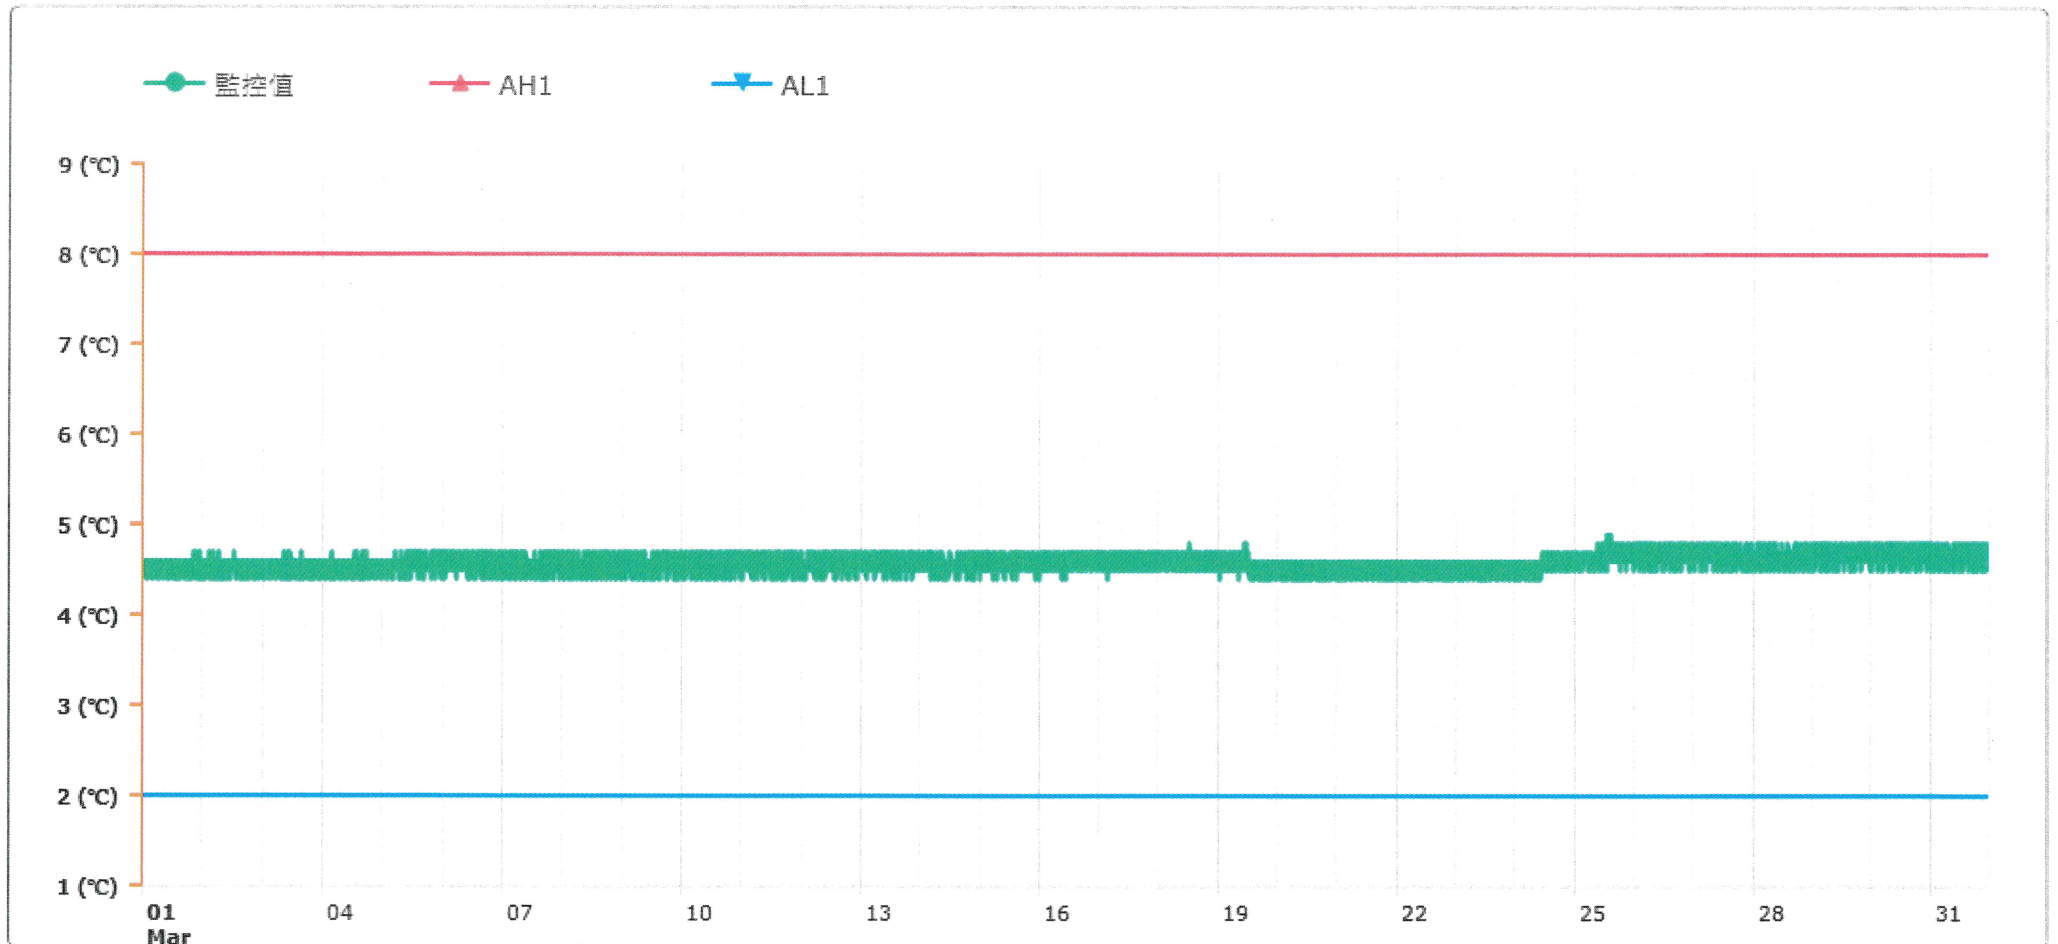

監控點圖表

監控點: 臨床試驗藥局冰箱A冷藏區

時間區間: 2026-03-01 00:00 ~ 2026-03-31 23:59

最大值: 4.9 °C

最小值: 4.4 °C

平均值: 4.6 °C

製表者: 丁鈺龍 Yu-Long Ding 03 April 2026

單位主管: Sin-yi Huang 03 April 2026