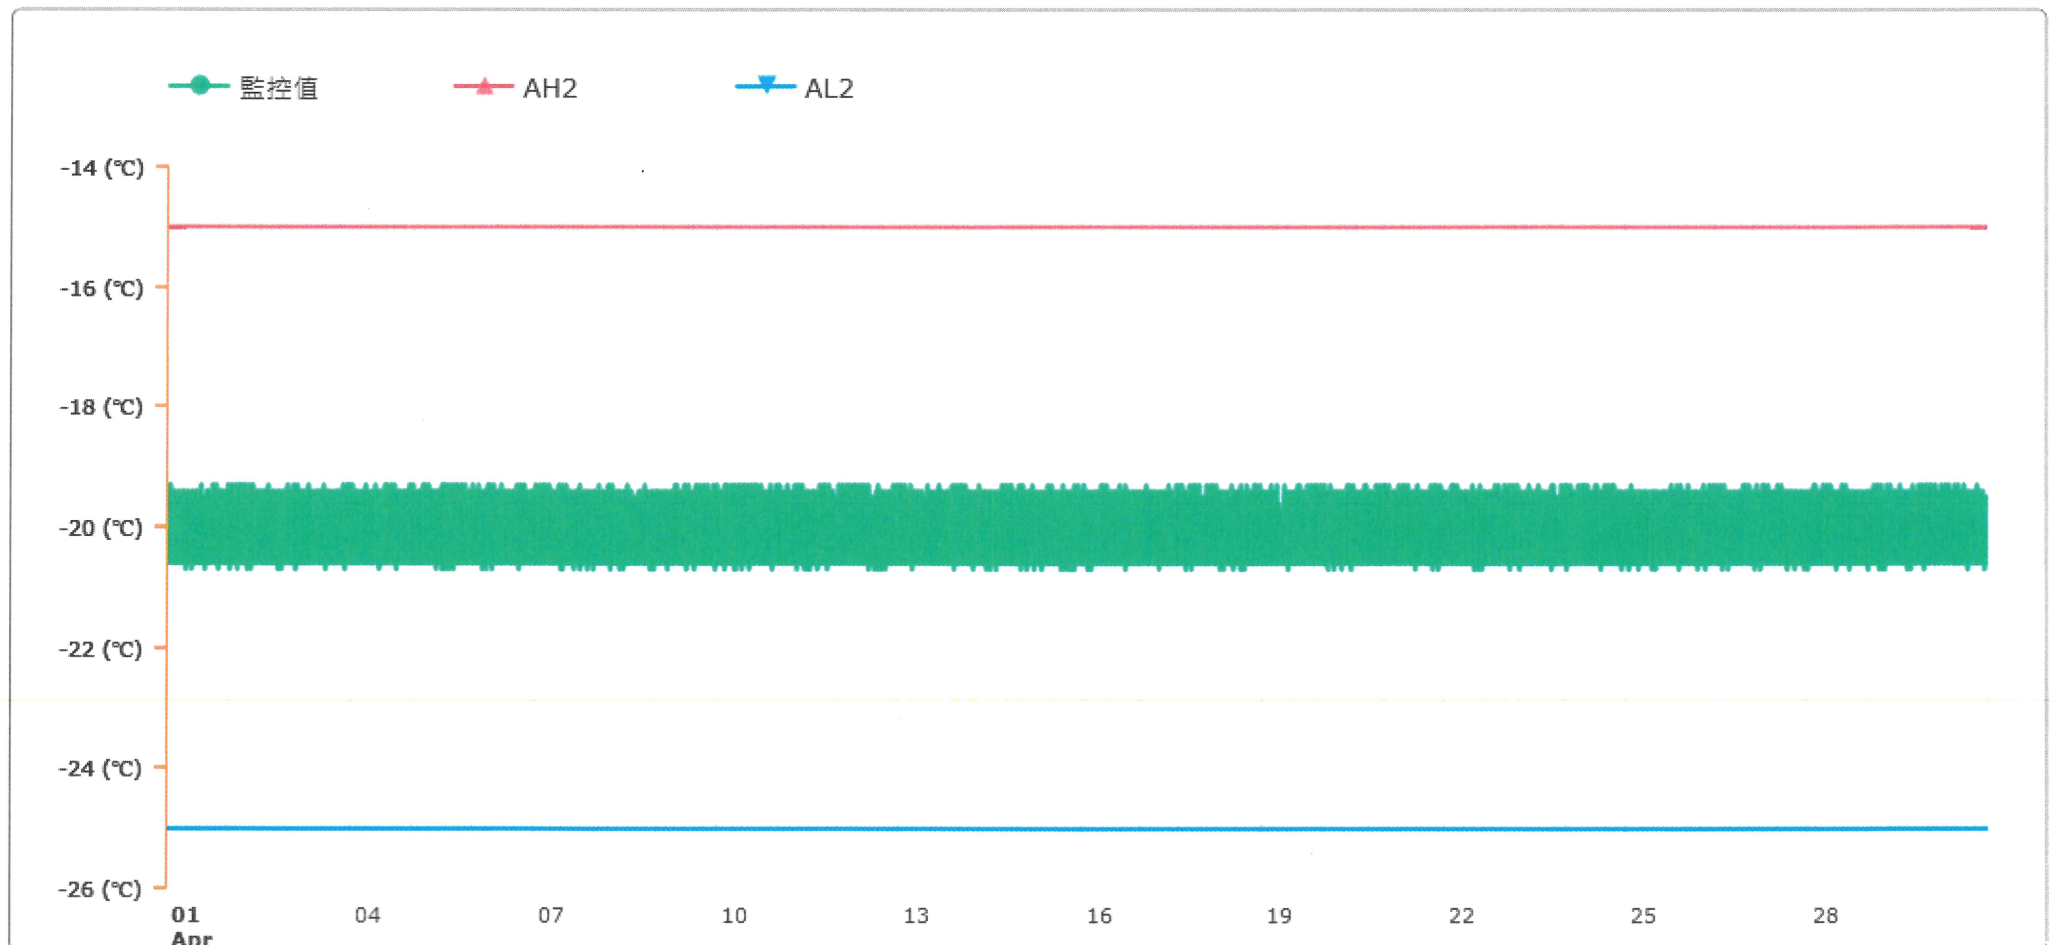

監控點圖表

監控點: 臨床試驗藥局冰箱A冷凍區

時間區間: 2026-04-01 00:00 ~ 2026-04-30 23:59

最大值: -19.3 °C

最小值: -20.7 °C

平均值: -20.1 °C

製表者: 丁鈺龍 Yu-Long Ding 04 May 2026

單位主管: Sim-yi Huang 05 May 2026